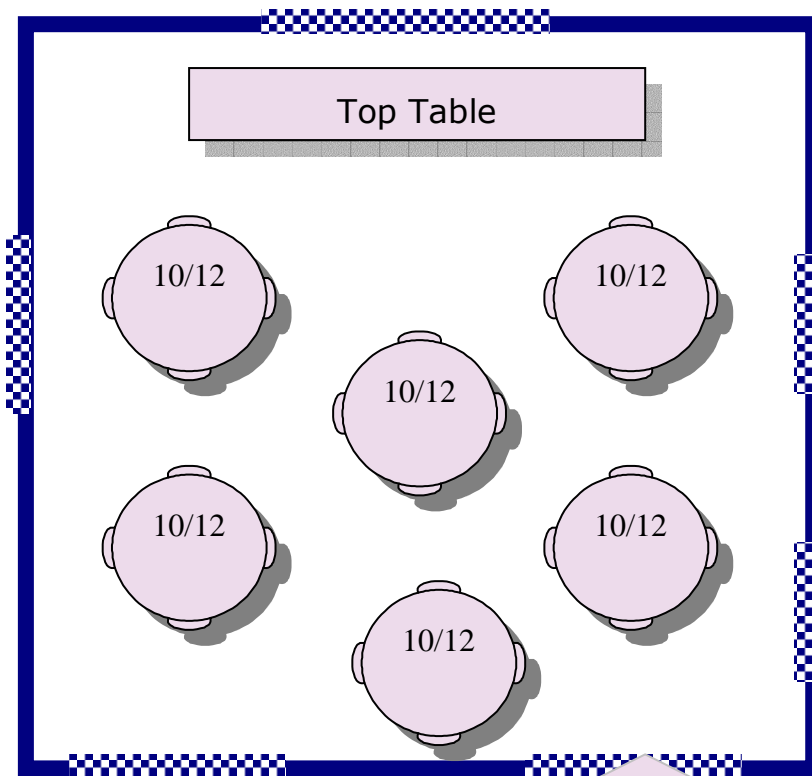

Sea

Plan 2  
Seats 82 Max