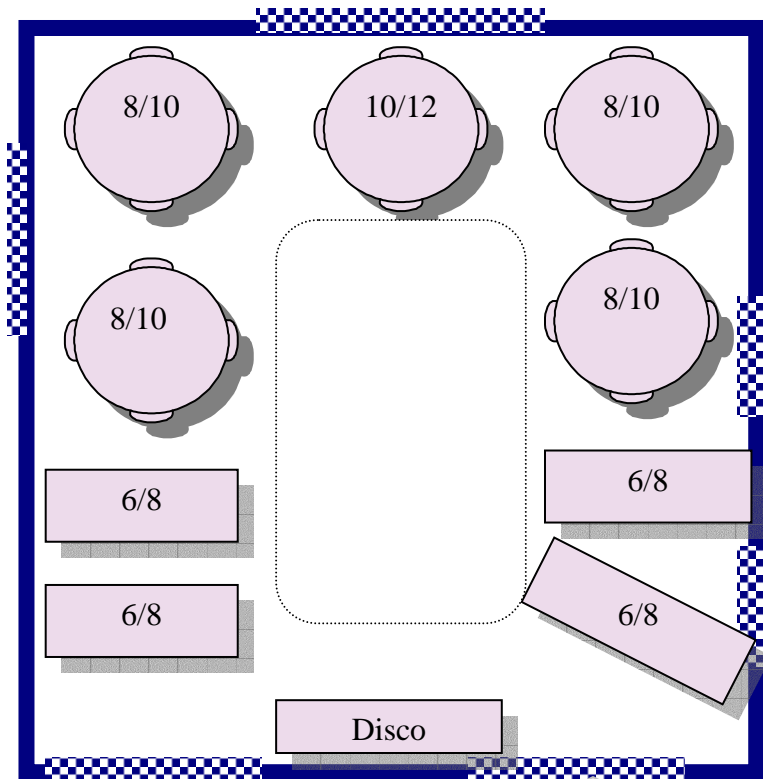

Sea

Plan 4
Seats 84 Max