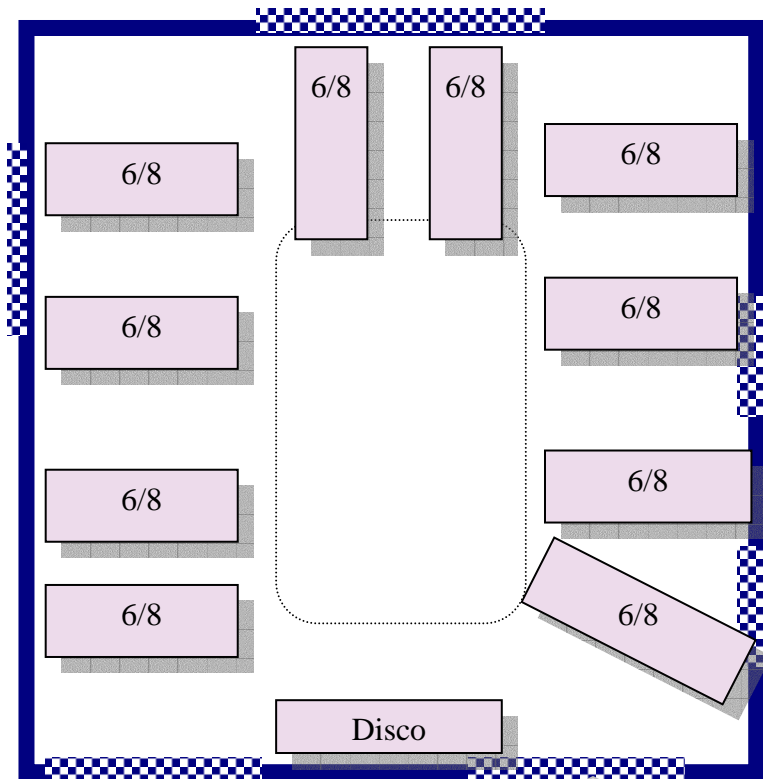

Sea

Plan 5
Seats 80 Max