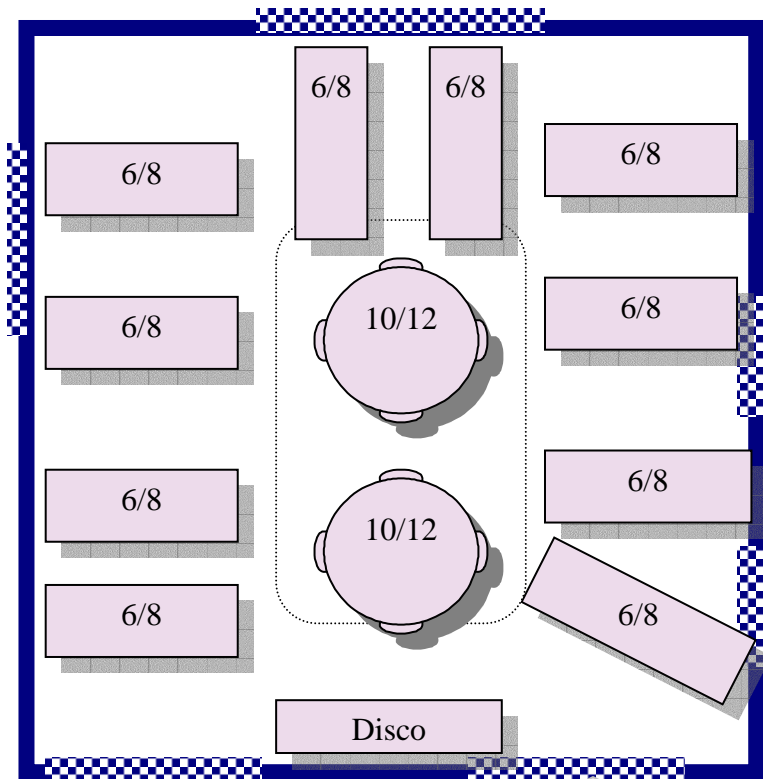

Sea

Plan 6
Seats 104 Max